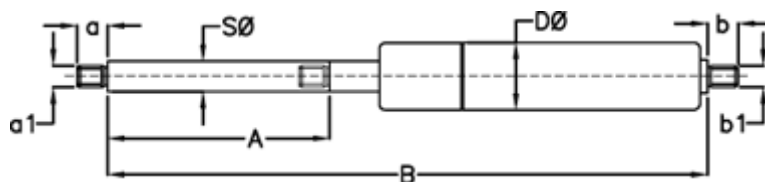

Varenummer: 049058RG0100
Beskrivelse: Stabilus Lift-O-Mat Gasfjeder 9058RG 0100N
03 08 200 0100 - Rustfast AISI 316

Mål

A = 200
a = 10
a1 = M6
b = 8
B = 449 +/-2
b1 = M6
D Ø = 18
Note = -

S Ø = 8